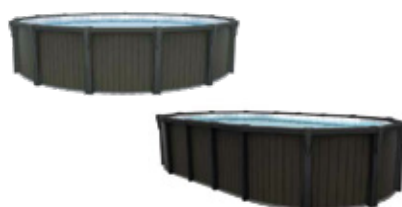

PRIX BEAU TEMPS!
SUNNY DAY PRICES!

À partir de / starting at

4 498$ ÉQUIPÉE
EQUIPPED

**Omega s'adapte à votre cour :
ronde ou ovale.**

Omega adapts to your backyard:
round or oval.