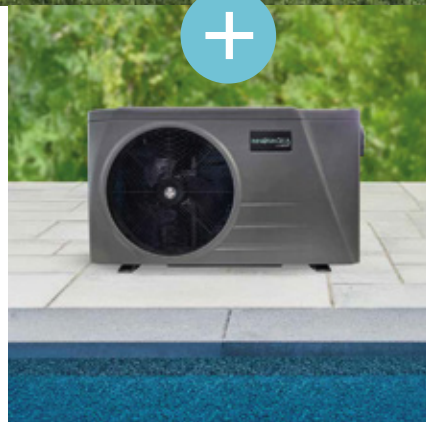

**CHAUFFE-EAU
INNOVAQUA 50 000 BTU
INCLUS**
Valeur de 1299$

Innovaqua 50,000 BTU
water heater included
$1,299 value.

**CHAUFFE-EAU
INNOVAQUA 50 000 BTU
INCLUS**
Valeur de 1299$

Innovaqua 50,000 BTU
water heater included
$1,299 value.