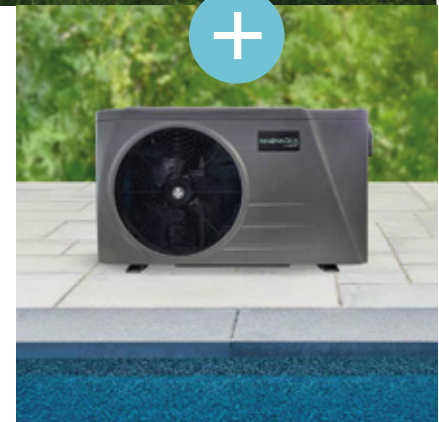

TRÉVI NOVA 12'
PISCINE HORS TERRE EN RÉSINE
RESIN ABOVE-GROUND POOL

Autres dimensions
disponibles.
Other sizes available.

La piscine Trévi Nova est conçue avec un mur en acier, des margelles et des montants en résine, elle offre une structure solide et durable. Résistante aux chocs et à la déformation.

The Trevi Nova pool is designed with a steel wall, resin top ledges and uprights, offering a strong and durable structure. Resistant to impact and deformation.

Installation en sus. Installation not included.

TRÉVI VEGA 10' x 16'
PISCINE SEMI-CREUSÉE OVALE
EN RÉSINE À ÉCLAIRAGE SOLAIRE
OVAL BUILT-IN RESIN POOL WITH SOLAR LIGHTING

Autres dimensions
disponibles.
Other sizes available.

Cette piscine comporte une structure en résine extrudée ultrarésistante. Elle est munie d'un mur en aluminium recyclable qui est deux fois plus épais et durable que l'acier. Pour ajouter une touche lumineuse à vos soirées, des lumières DEL solaires optionnelles sont encastrées à tous les montants.

With its ultra-resistant extruded resin structure, this pool features a recyclable aluminum wall that is twice as thick and durable as steel. To illuminate your evenings, optional solar LED lights are built-in to every upright.

Installation du chauffe-eau et lumières solaires DEL en sus. Water heater installation and solar LED lights not included.

PRIX BEAU TEMPS!
SUNNY DAY PRICES!

**4 299$** Rég.: 5 099$

ÉQUIPÉE ET CHAUFFÉE
EQUIPPED AND HEATED

TOILE **CUBIC** LINER

PRIX BEAU TEMPS!
SUNNY DAY PRICES!

**14 999$** Rég.: 16 099$

ÉQUIPÉE, CHAUFFÉE
ET INSTALLÉE
EQUIPPED, HEATED
AND INSTALLED

**DES VACANCES
DANS VOTRE COUR
À PETIT PRIX!**

VACATION IN YOUR YARD
AT A LOW PRICE!

Fièrement fabriquées
au Québec
Proudly made in Quebec