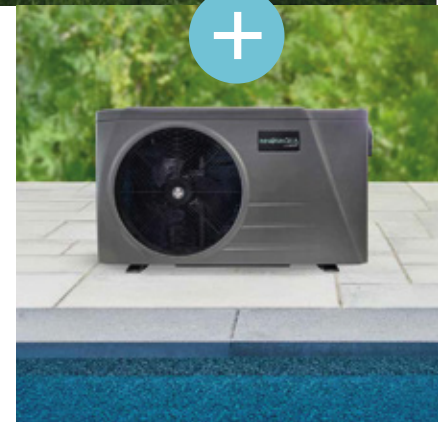

TRÉVI NOVA 12'
PISCINE HORS TERRE EN RÉSINE
RESIN ABOVE-GROUND POOL

Autres dimensions
disponibles.
Other sizes available.

La piscine Trévi Nova est conçue avec un mur en acier, des margelles et des montants en résine, elle offre une structure solide et durable. Résistante aux chocs et à la déformation.

The Trevi Nova pool is designed with a steel wall, resin top ledges and uprights, offering a strong and durable structure. Resistant to impact and deformation.

Installation en sus. Installation not included.

TRÉVI VEGA 10' x 16'
PISCINE SEMI-CREUSÉE OVALE
EN RÉSINE À ÉCLAIRAGE SOLAIRE
OVAL BUILT-IN RESIN POOL WITH SOLAR LIGHTING

Autres dimensions
disponibles.
Other sizes available.

Cette piscine comporte une structure en résine extrudée ultrarésistante. Elle est munie d'un mur en aluminium recyclable qui est deux fois plus épais et durable que l'acier. Pour ajouter une touche lumineuse à vos soirées, des lumières DEL solaires optionnelles sont encastrées à tous les montants.

With its ultra-resistant extruded resin structure, this pool features a recyclable aluminum wall that is twice as thick and durable as steel. To illuminate your evenings, optional solar LED lights are built-in to every upright.

Installation du chauffe-eau et lumières solaires DEL en sus. Water heater installation and solar LED lights not included.

PRIX BEAU TEMPS!
SUNNY DAY PRICES!

**4 299$** Rég.: 5 099$

ÉQUIPÉE ET CHAUFFÉE
EQUIPPED AND HEATED

TOILE **CUBIC** LINER

PRIX BEAU TEMPS!
SUNNY DAY PRICES!

**14 999$** Rég.: 16 099$

ÉQUIPÉE, CHAUFFÉE
ET INSTALLÉE
EQUIPPED, HEATED
AND INSTALLED

**DES VACANCES
DANS VOTRE COUR
À PETIT PRIX!**

VACATION IN YOUR YARD
AT A LOW PRICE!

Fièrement fabriquées
au Québec
Proudly made in Quebec