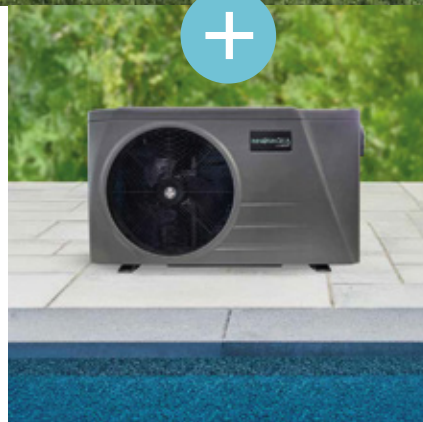

**CHAUFFE-EAU
INNOVAQUA 50 000 BTU
INCLUS**
Valeur de 1 299$

Innovaqua 50,000 BTU
water heater included
$1,299 value.

**CHAUFFE-EAU
INNOVAQUA 50 000 BTU
INCLUS**
Valeur de 1 299$

Innovaqua 50,000 BTU
water heater included
$1,299 value.