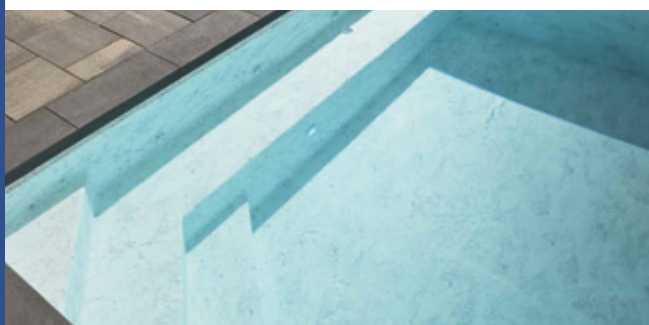

TRÉVI ZENITH 10' x 16'

PISCINE SEMI-CREUSÉE EN ACIER GALVANISÉ
BUILT-IN POOL IN GALVANIZED STEEL

**Autres dimensions
disponibles.**
Other sizes available.

La Trévi Zenith est une piscine semi-creusée à structure en acier inoxydable, au style résolument moderne grâce à son revêtement Trévitek. Installée sur un fond de béton, elle émerge du sol de seulement 18 pouces. Fabriquée selon un procédé inspiré des piscines creusées, elle peut aussi offrir une pente progressive, avec zone peu profonde et profondeur allant jusqu'à 66 pouces (en option).

The Trévi Zenith is a semi-in-ground pool with a stainless-steel structure and a distinctly modern look, enhanced by its Trévitek finish. Installed on a concrete base, it rises only 18 inches above ground level. Built using a process inspired by in-ground pools, it can also feature a gradual slope with a shallow area and an optional deep end up to 66 inches.

Revêtement extérieur et couronnement en sus. Exterior siding and bullnose not included.

PRIX BEAU TEMPS!
SUNNY DAY PRICES!

28 999$

ÉQUIPÉE ET INSTALLÉE
EQUIPPED AND INSTALLED

**ESCALIER EN COIN
AVEC BANC
PLEINE LARGEUR
INCLUS**

Valeur de 5 000$

Corner step with full-width
bench included
$5,000 value.