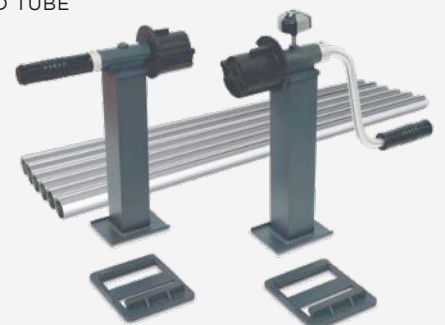

### HORS TERRE / Above-ground

BASE ET TUBE  
 ROULEAU SOLAIRE /  
 SOLAR ROLLER BASE AND TUBE

Code : 25265

**199<sup>99</sup>\$**

Économisez jusqu'à 45% sur les frais de chauffage de  
 l'eau de votre piscine grâce à une **toile solaire**.  
 Save up to 45% heating costs with a solar blanket.